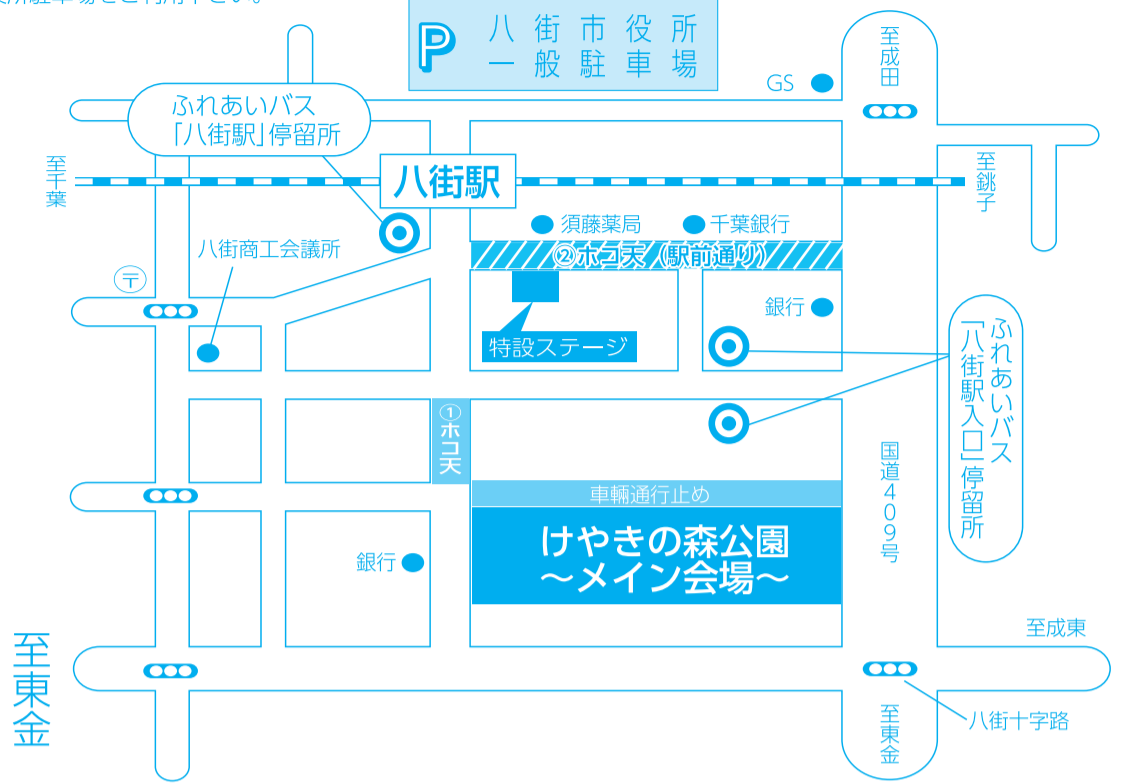

交通のご案内

会場周辺での駐車はご遠慮ください。
なお、車でのご来場の際は、八街市役所駐車場をご利用下さい。

- 来場者は、ゴミの少量化と分別にご協力下さい。(指定されたゴミ箱にお願い致します。)
- ふれあいバスで来場の際は、「八街駅」及び「八街駅入口」バス停をご利用ください。

けやきの森公園 レイアウト

飲酒運転禁止

- 会場内の喫煙は、喫煙所をお願い致します。
- 場内へのレジヤードの持ち込みはご遠慮下さい。